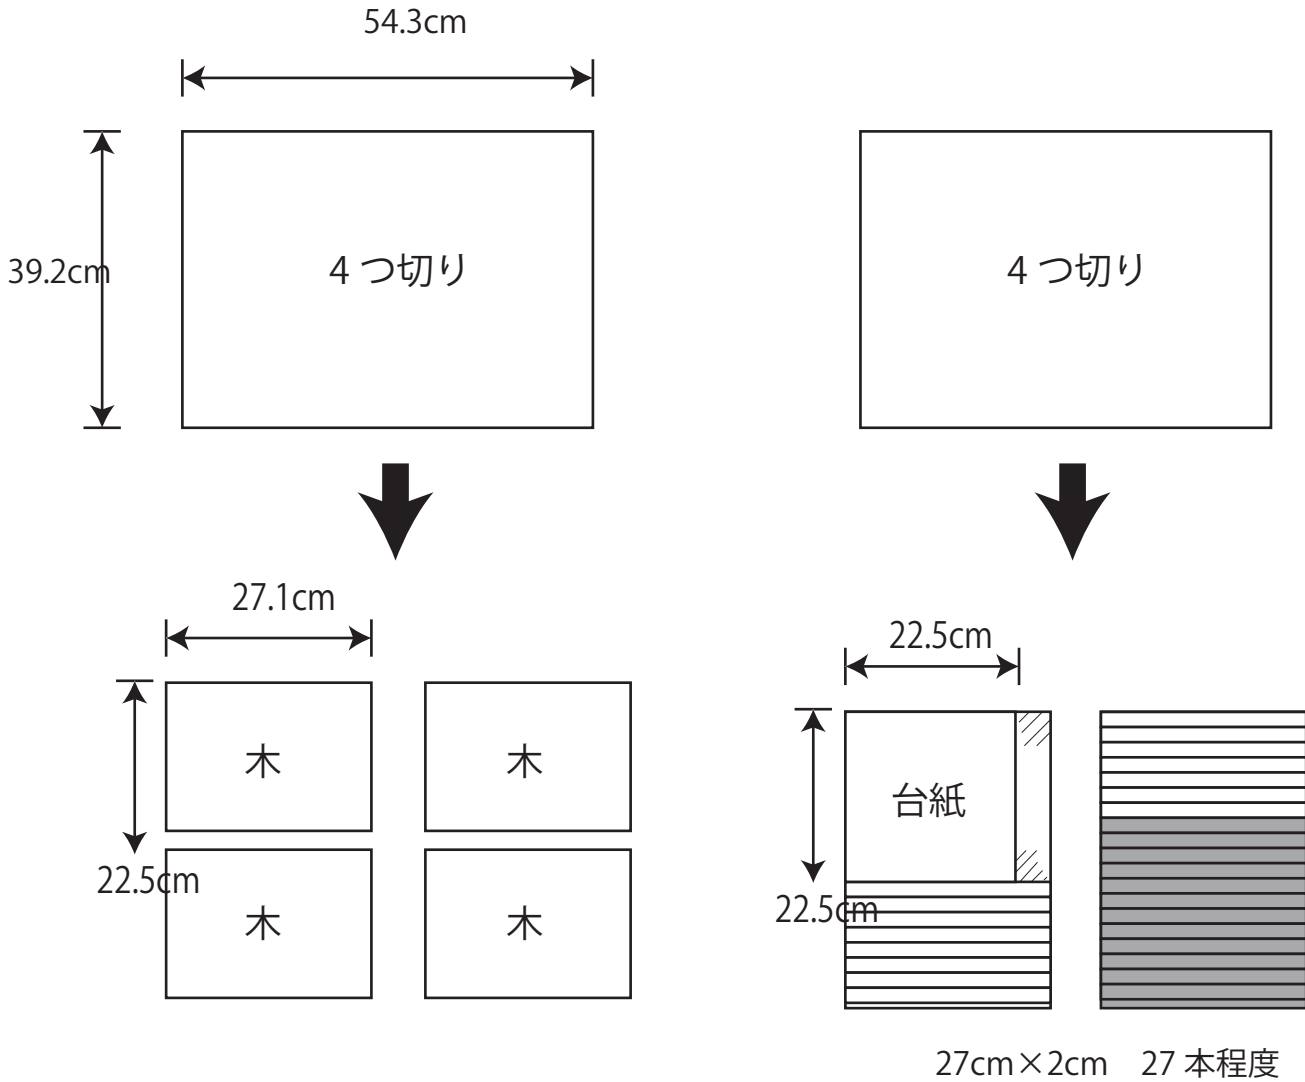

マーメイド紙の裁断について

1人当たり 木用 16 切り用紙 4 枚
台紙用紙 1 枚
紙帯 15 枚前後

色の組み合わせ例

薄紫 ぼたん 紅梅
赤 橙 あんず
こがね きいろ わかくさ
わかたけ るり あお

● 段ボールシングル 約 22.5cm×22.5cm