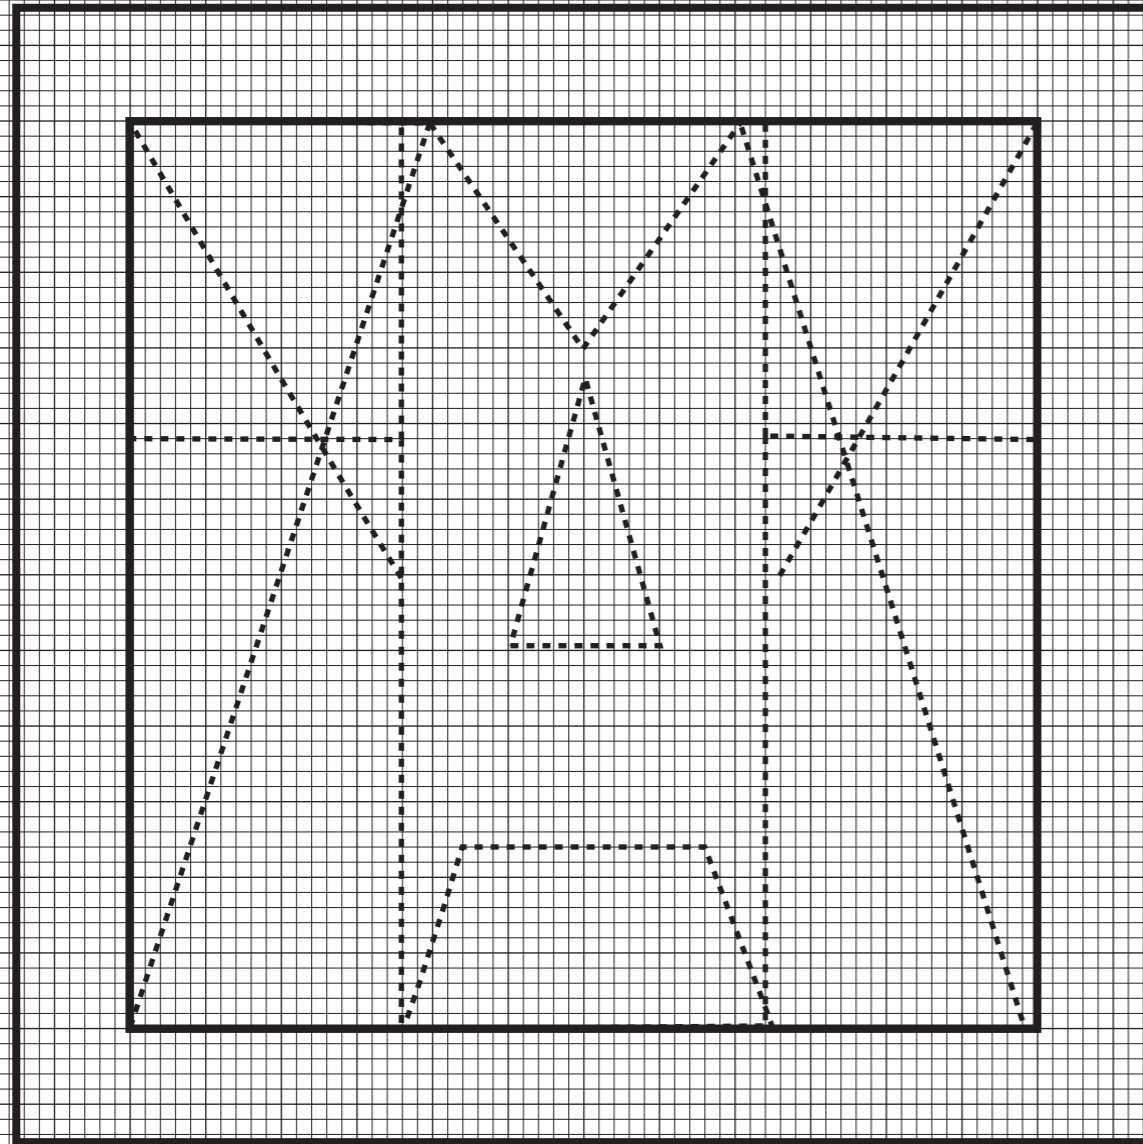

↓ **AITY** 白文字のアルファベットは箱にできないので注意

↓ **GOS**

左の例を参考にして、文字をデザインしましょう。内側の正方形が 12cm, 外側の正方形が 15cm です。外側の正方形を目安に形を付け加えるようにすると考えやすいでしょう。外側の正方形からはみ出ても、文字全体の高さか幅が 15cm をこえなければ、大丈夫です。点線で描かれている文字より細くならないようにしましょう。短くなる場合も、少しだけにします。