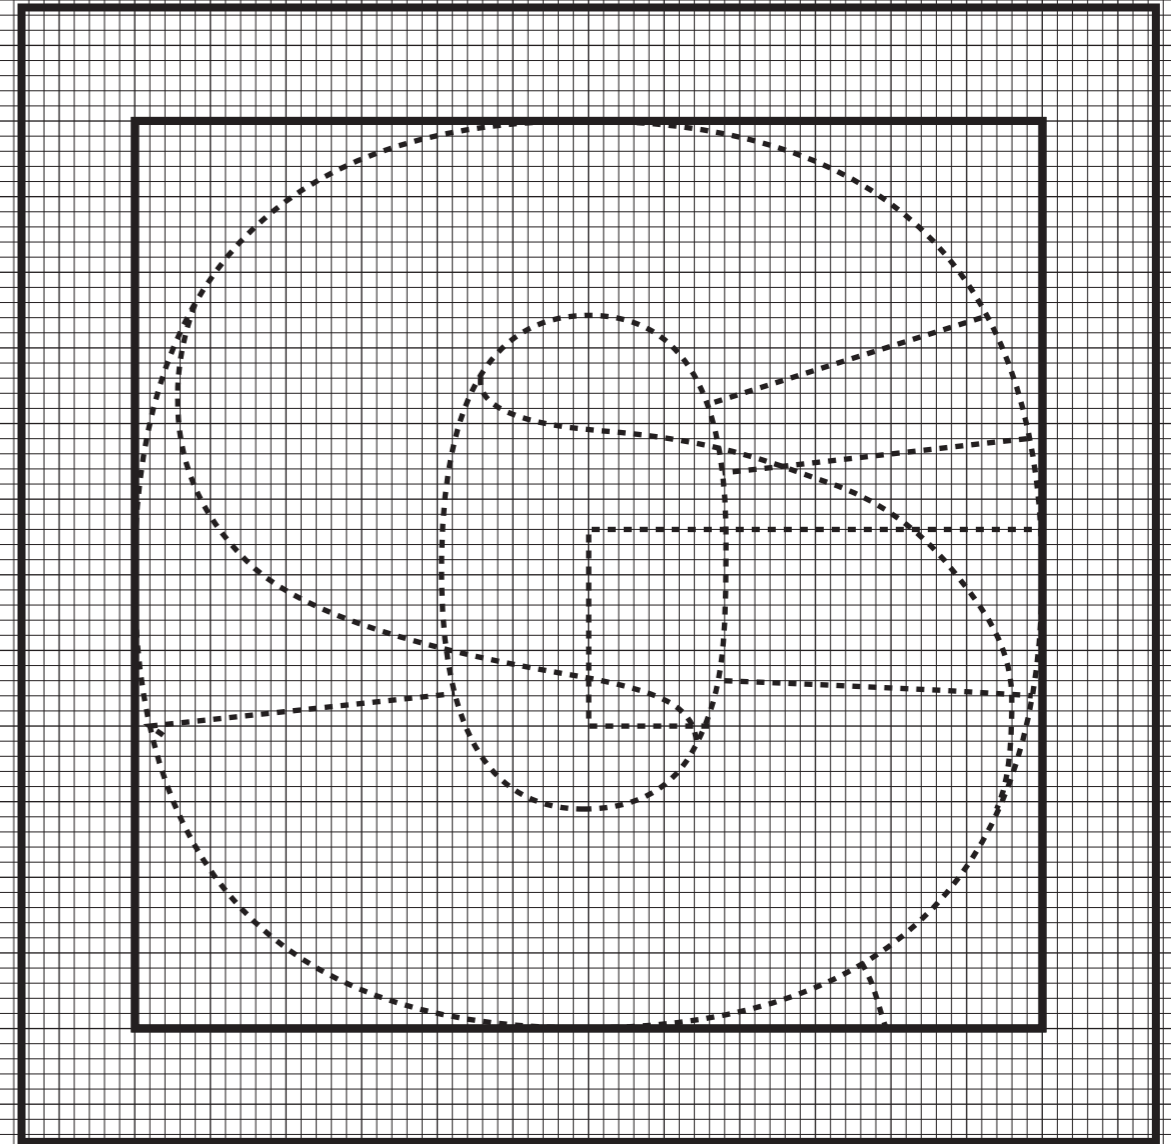

↓ **AITY** 白文字のアルファベットは箱にできないので注意

↓ **GOS**

左の例を参考にして、文字をデザインしましょう。内側の正方形が 12cm, 外側の正方形が 15cm です。外側の正方形を目安に形を付け加えるようにすると考えやすいでしょう。外側の正方形からはみ出ても、文字全体の高さか幅が 15cm をこえなければ、大丈夫です。点線で描かれている文字より細くならないようにしましょう。短くなる場合も、少しだけにします。