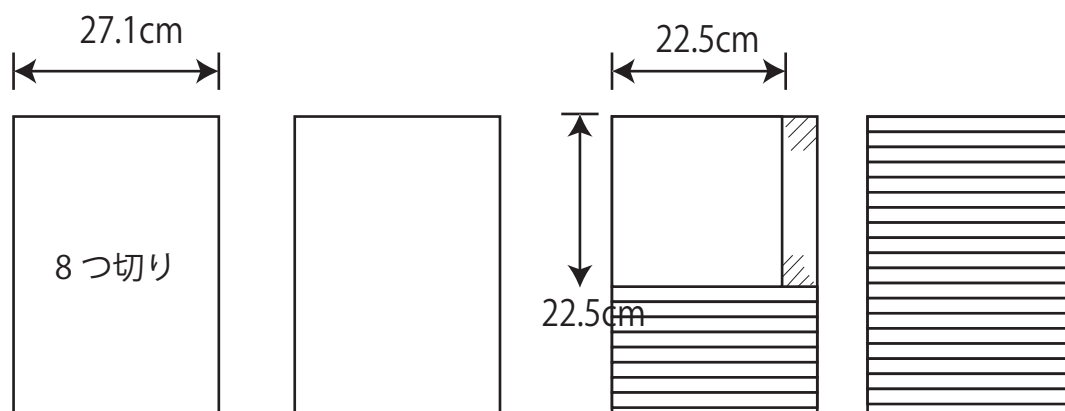

# マーメイド紙の裁断について

ひとり分 8つ切り 4枚から図のように裁断する  
(8つ切り 2枚 22.5cm×22.5cm 1枚 27cm×2cm 27本程度)

色 紅梅 赤 橙  
こがね きいろ わかくさ  
わかたけ るり あお