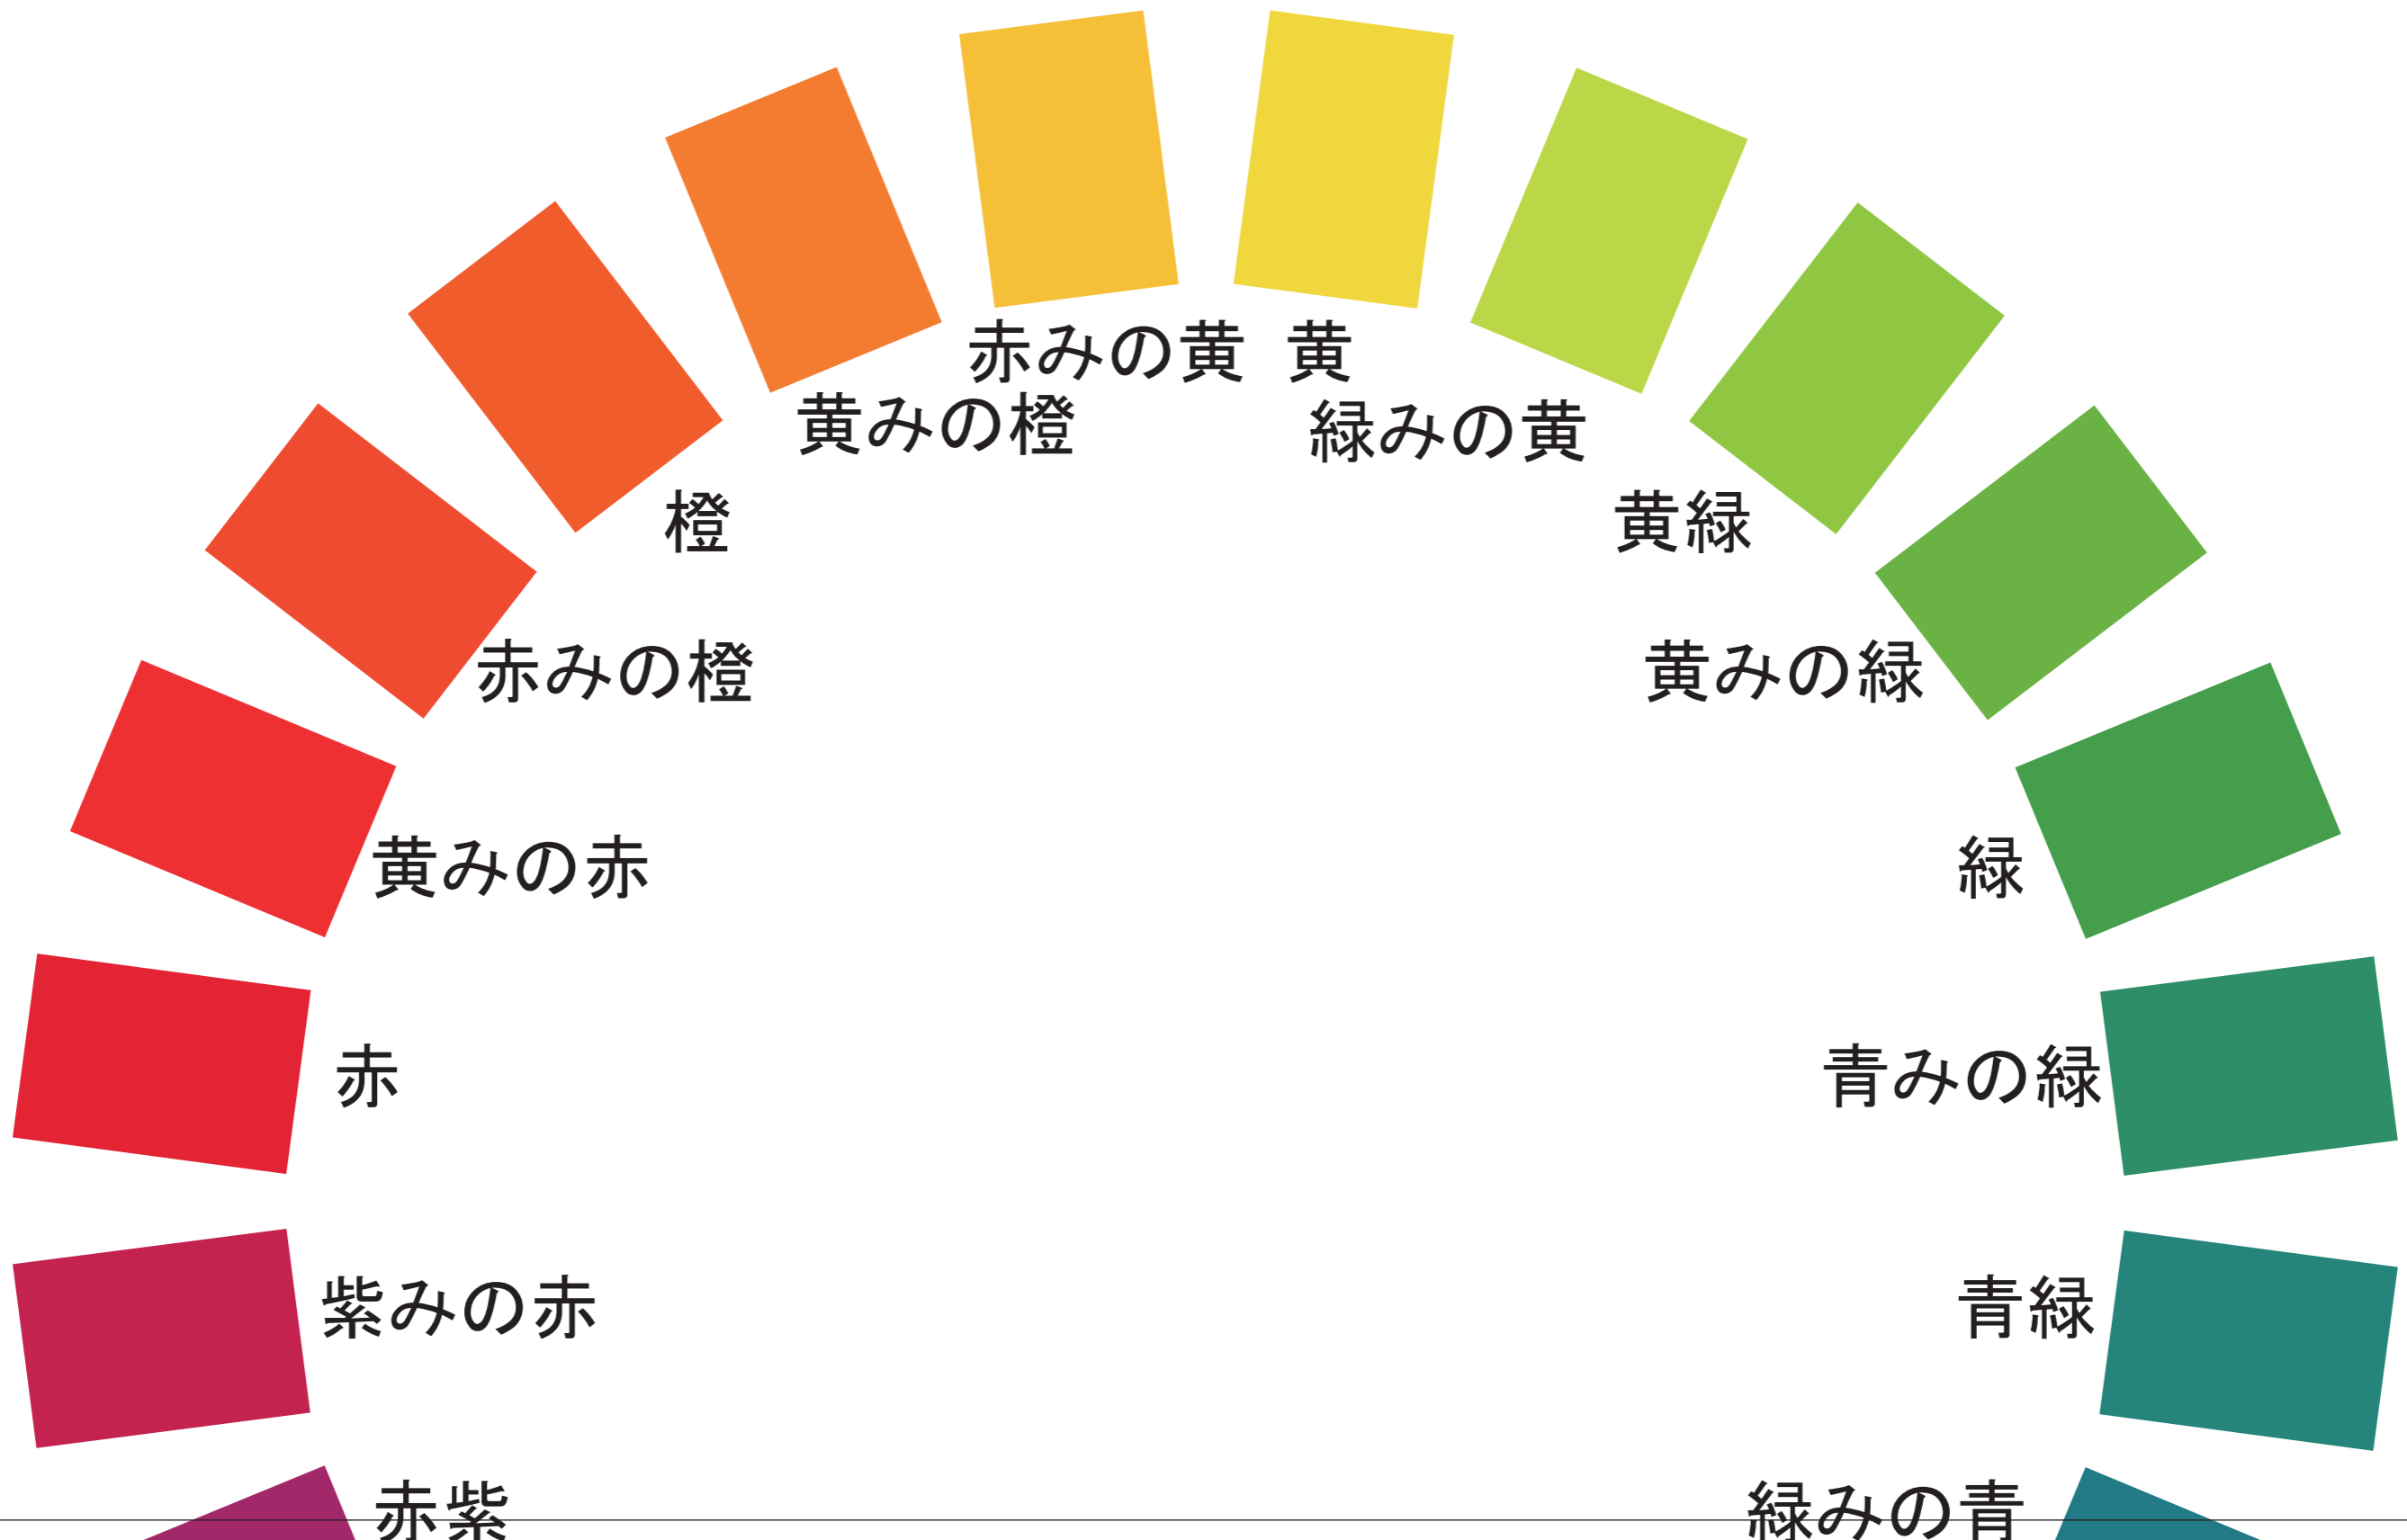

しき
色

そう
相

かん
環

24色

明るさのちがう色

あざやかさのちがう色

むさいしょく 無彩色 (色の無い色)

それぞれの色に「明るさのちがう色」や「あざやかさのちがう色」があります。色がなくて明るさだけの色「無彩色」もあります。