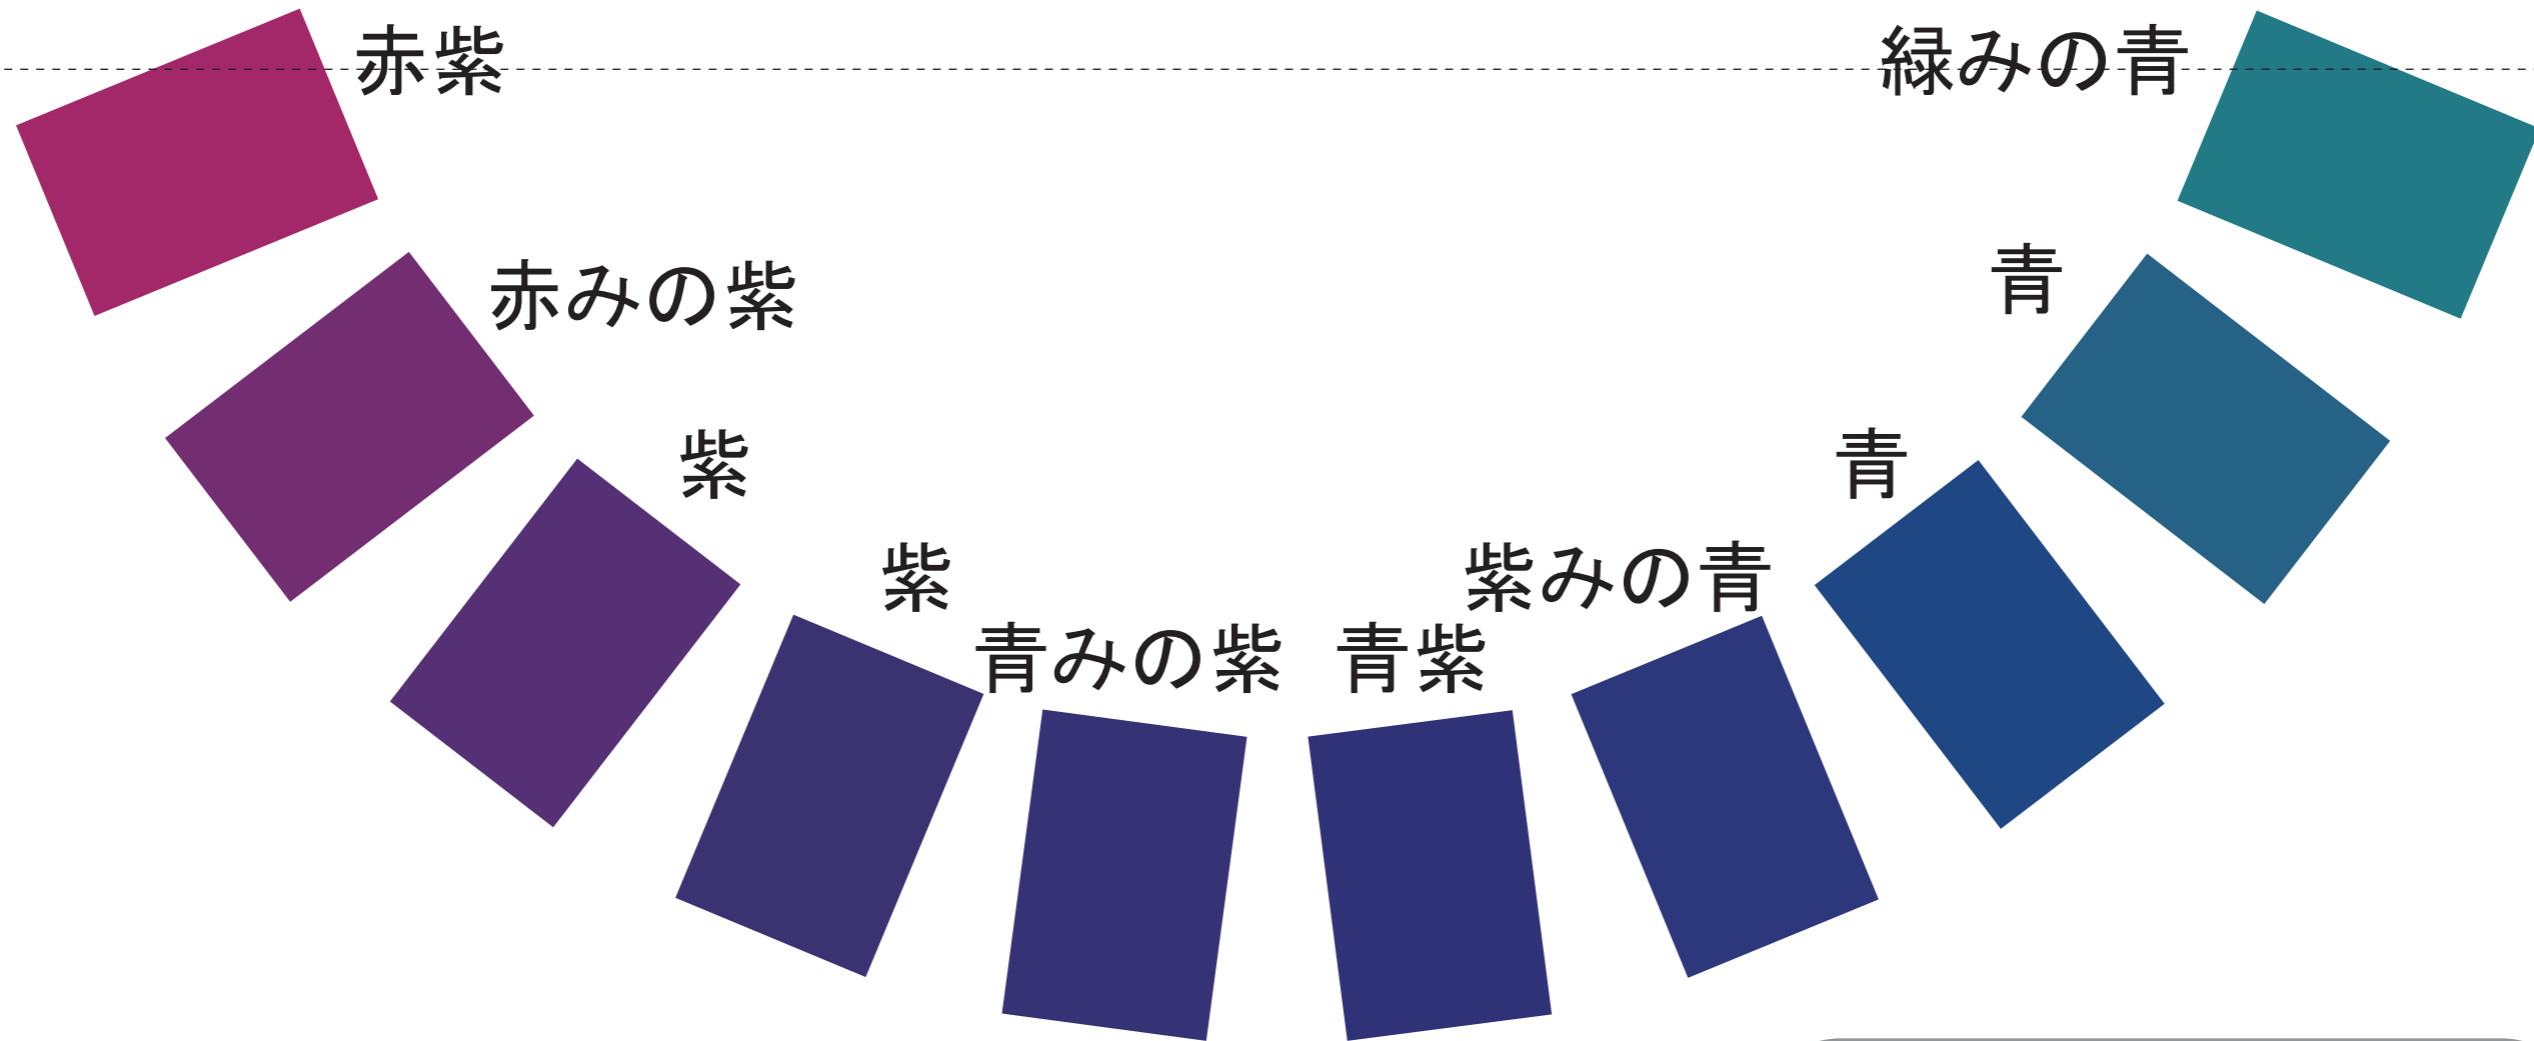

しき
色

そう
相

かん
環

24色

明るさのちがう色

あざやかさのちがう色

むさいしょく 無彩色 (色の無い色)

それぞれの色に「明るさのちがう色」や「あざやかさのちがう色」があります。色がなくて明るさだけの色「無彩色」もあります。