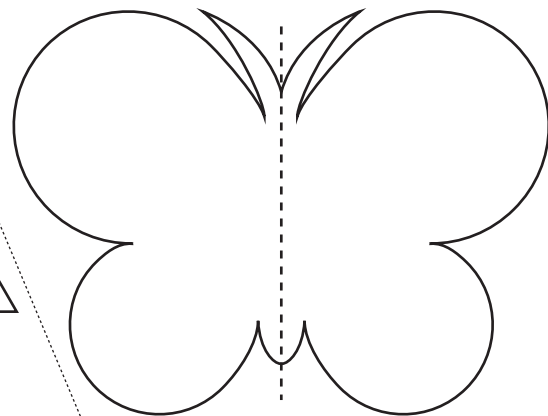

3月ータンポポ (印刷用紙 A4 サイズ)

茎 - 緑

花 - 黄
x3

ちょう - 黄 か 白

そうほう - 緑
x3

はねのもよう - 黒

葉 - 緑