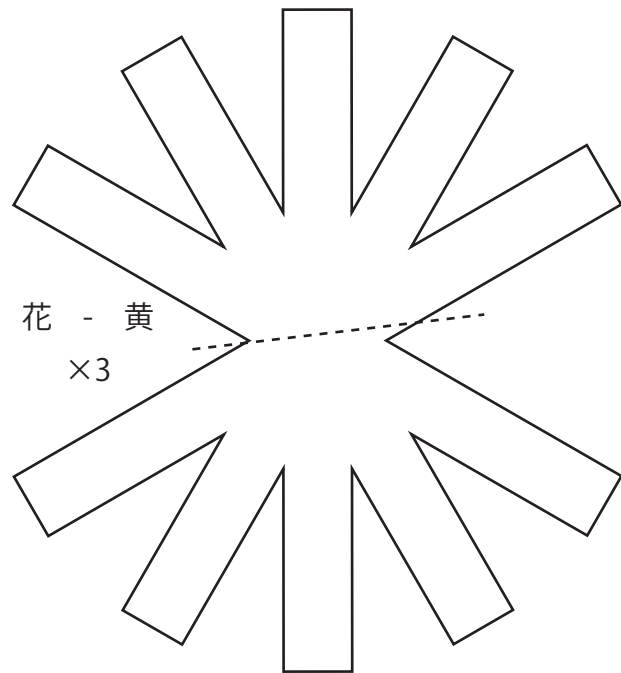

3月ータンポポ (印刷用紙 A4 サイズ)

茎 - 緑

花 - 黄
x3

ちょう - 黄 か 白

そうほう - 緑
x3

はねのもよう - 黒

葉 - 緑