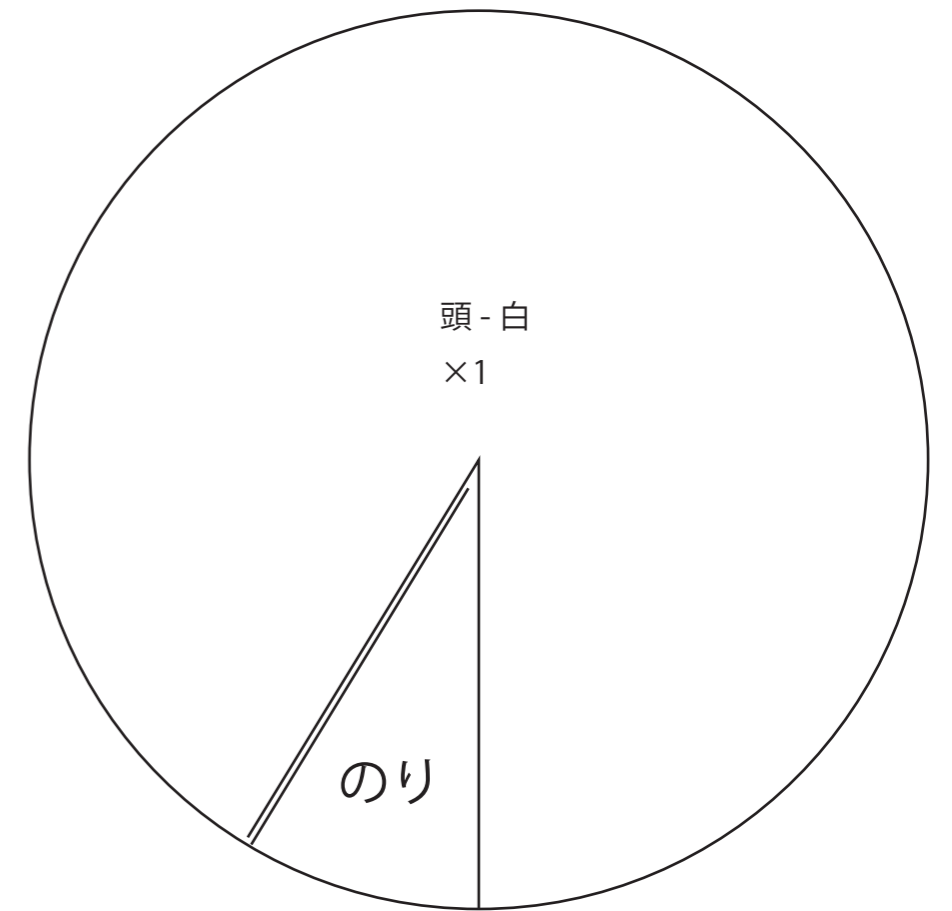

## 印刷用紙 A3 サイズ

	切り取り線
	谷折り
	山折り
	のり付け

黒目 - 黒  
×2

白目 - 白  
×2

うで、足 - うすだいたい  
×4

口 - 赤  
×1

体 - 白  
×1

頭 - 白  
×1