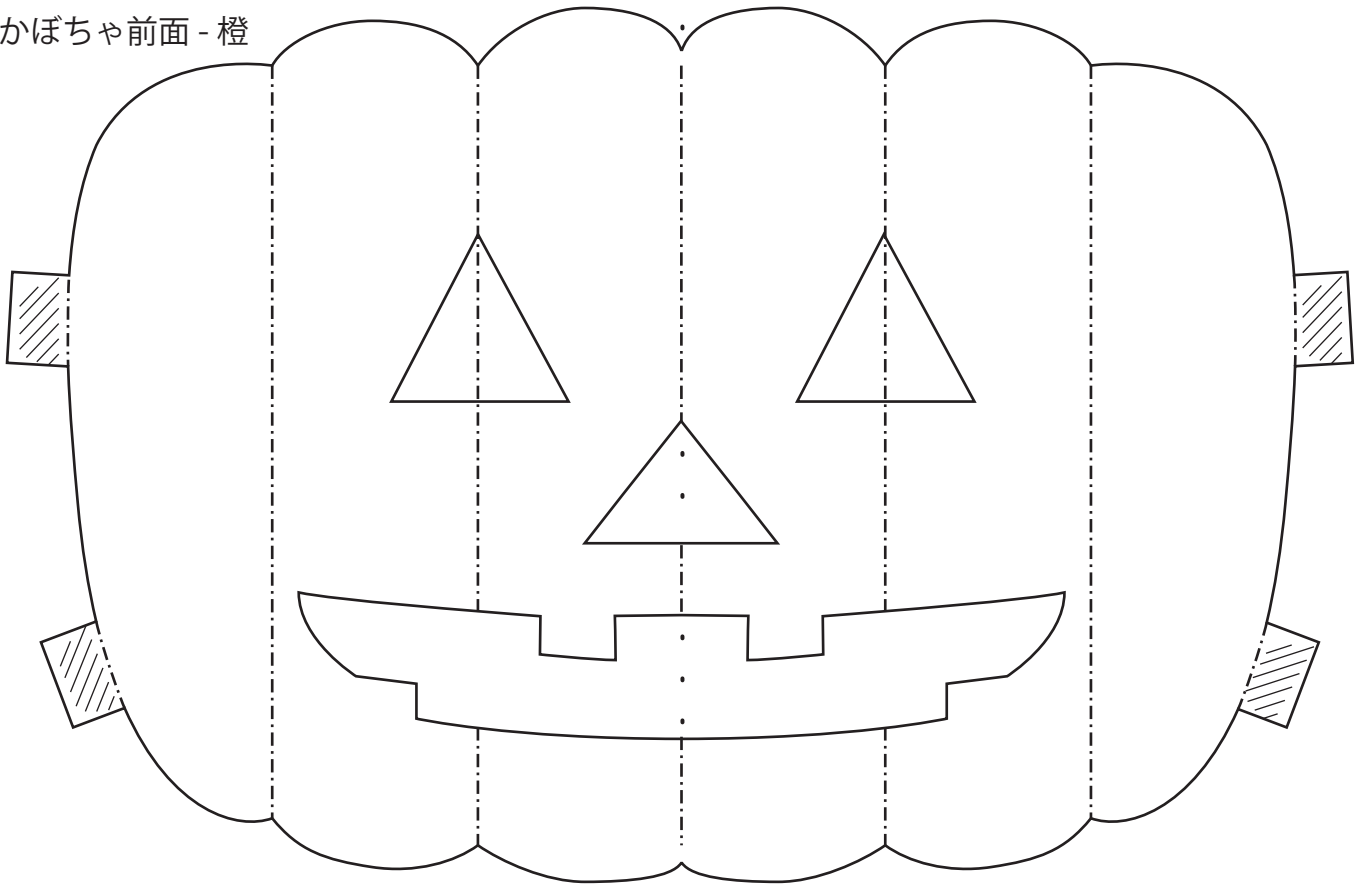

かぼちゃ前面 - 橙

かぼちゃのヘタ - 緑

かぼちゃ背面 - 黄

こもりの目 - 黄

おばけの目 - 黒

帽子 - 黒

こ우もり前面 - 黒

こ우もり背面 - 黒

こもりの口-赤

おばけの口-赤

帽子の帯-赤

おばけ背面-白

おばけ前面-白