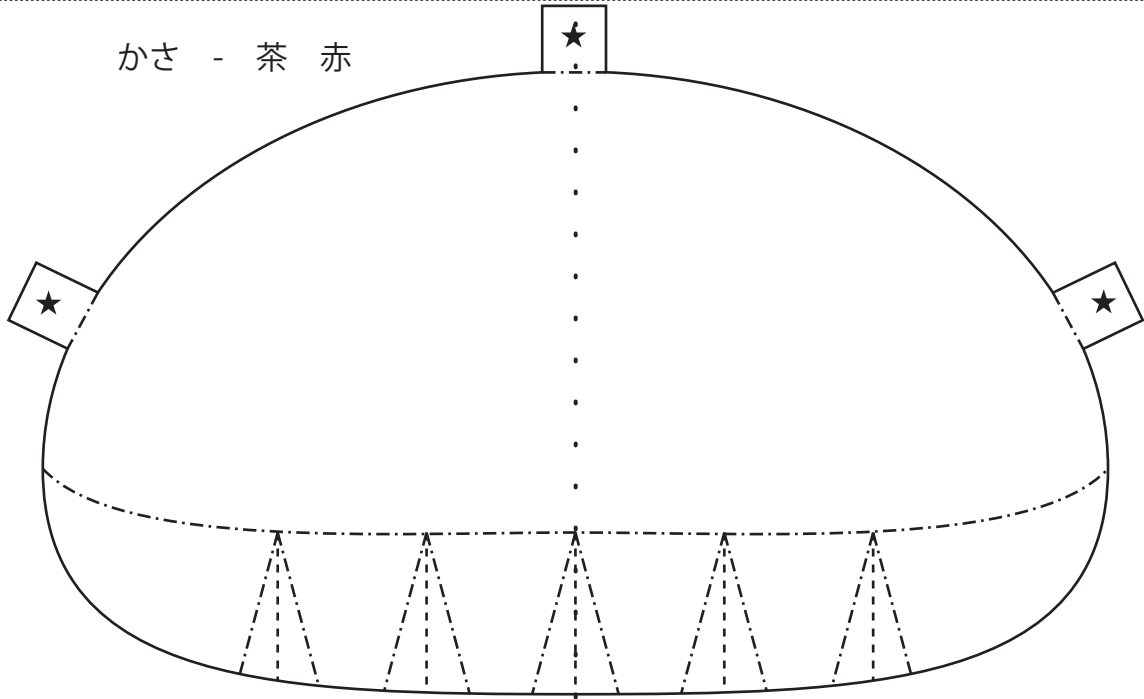

もよう - 黄 橙 全て★

かさ - 茶 赤

背面 - 薄橙

柄 - 薄橙