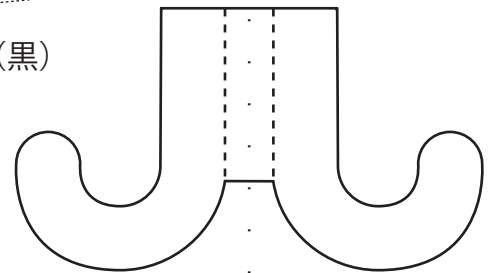

開いた傘前面 - 好みの色

開いた傘背面 - 好みの色

模様 - 好みの色

雨粒 - 水

ハンドル - 茶 (黒)

石突き - 茶 (黒)

中棒 - 灰 (黒)

6月-傘 (印刷用紙 A4 サイズ)