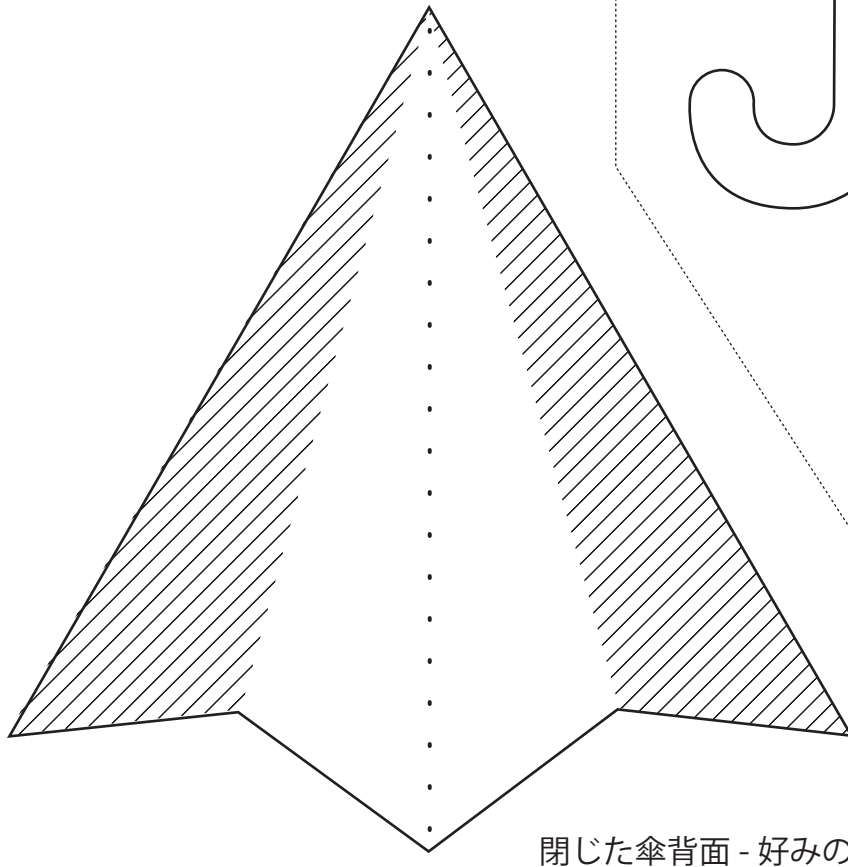

雨粒 - 水

模様 - 好みの色

閉じた傘前面 - 好みの色

中棒 - 灰 (黒)

ハンドル - 茶 (黒)

石突き - 茶 (黒)

閉じた傘背面 - 好みの色