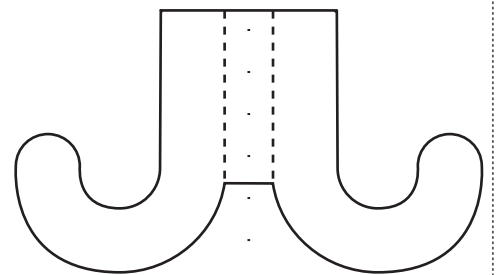

雨粒 - 水

模様 - 好みの色

閉じた傘前面 - 好みの色

中棒 - 灰 (黒)

ハンドル - 茶 (黒)

石突き - 茶 (黒)

閉じた傘背面 - 好みの色