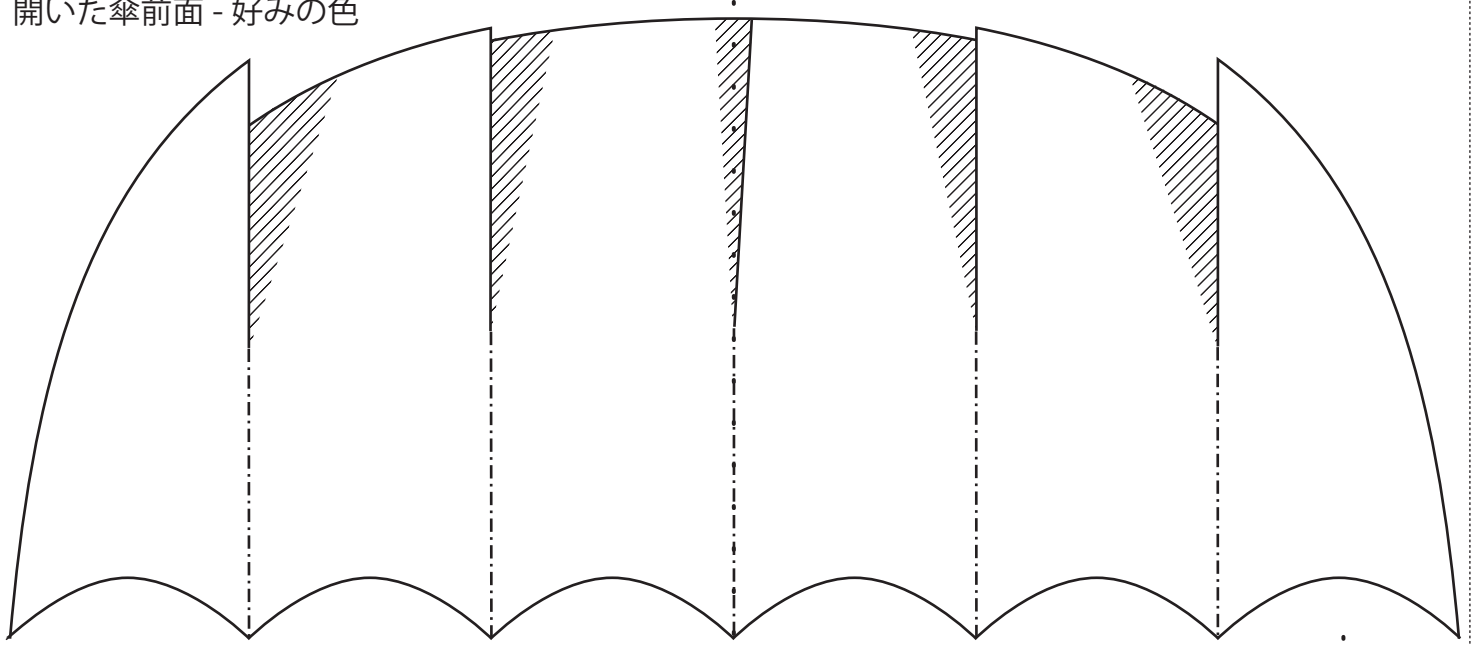

開いた傘前面 - 好みの色

開いた傘背面 - 好みの色

模様 - 好みの色

雨粒 - 水

ハンドル - 茶 (黒)

石突き - 茶 (黒)

中棒 - 灰 (黒)

6月-傘 (印刷用紙 A4 サイズ)

雨粒 - 水

模様 - 好みの色

閉じた傘前面 - 好みの色

中棒 - 灰 (黒)

ハンドル - 茶 (黒)

石突き - 茶 (黒)

閉じた傘背面 - 好みの色