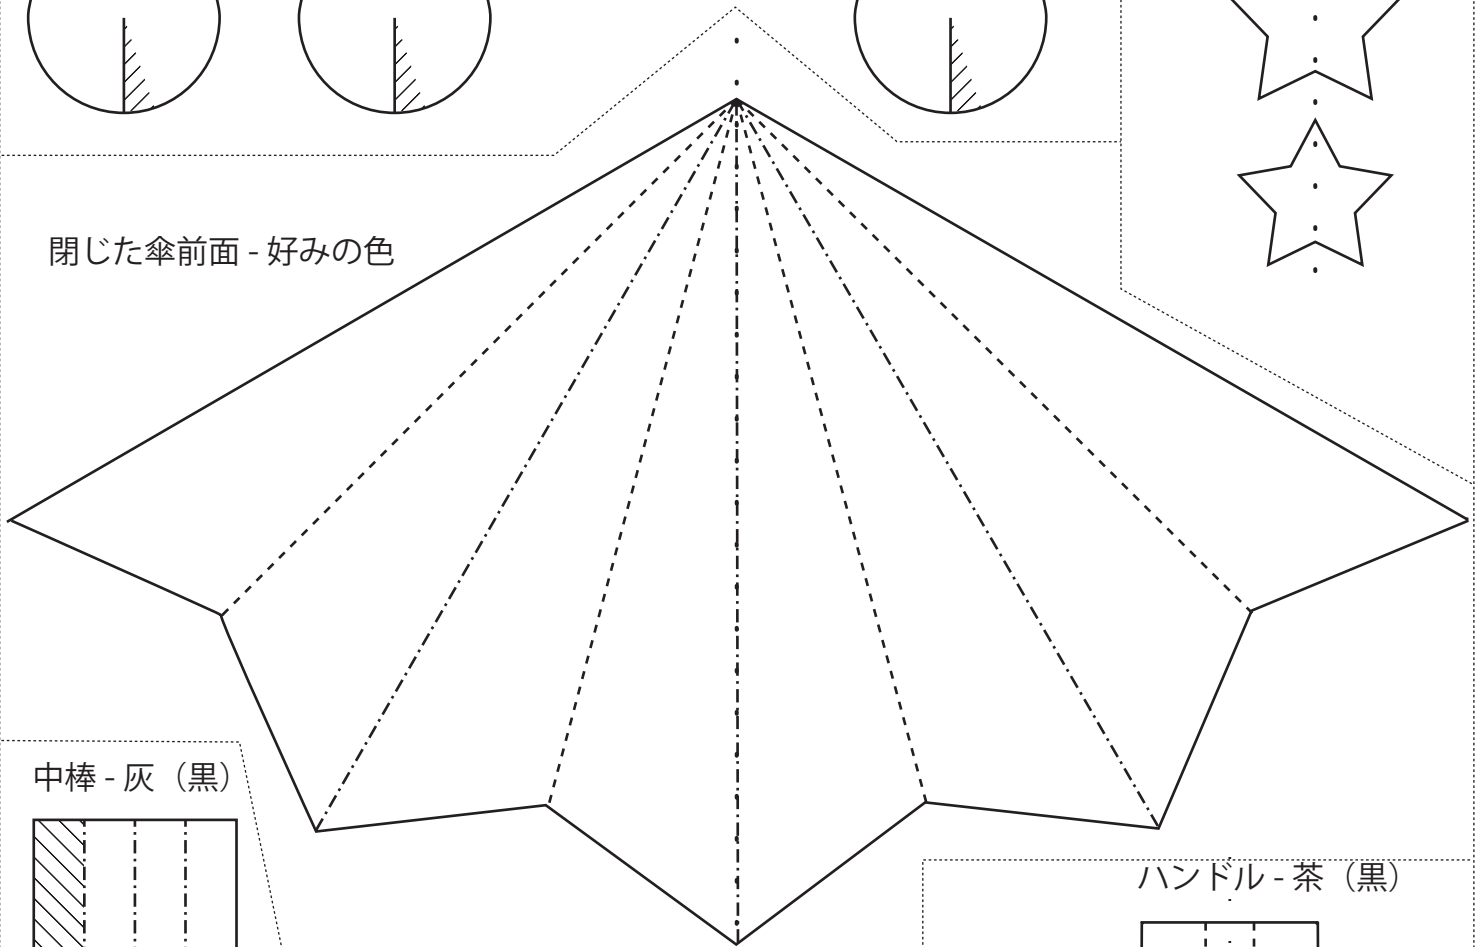

開いた傘前面 - 好みの色

開いた傘背面 - 好みの色

模様 - 好みの色

雨粒 - 水

ハンドル - 茶 (黒)

石突き - 茶 (黒)

中棒 - 灰 (黒)

6月-傘 (印刷用紙 A4 サイズ)

雨粒 - 水

模様 - 好みの色

閉じた傘前面 - 好みの色

中棒 - 灰 (黒)

ハンドル - 茶 (黒)

石突き - 茶 (黒)

閉じた傘背面 - 好みの色