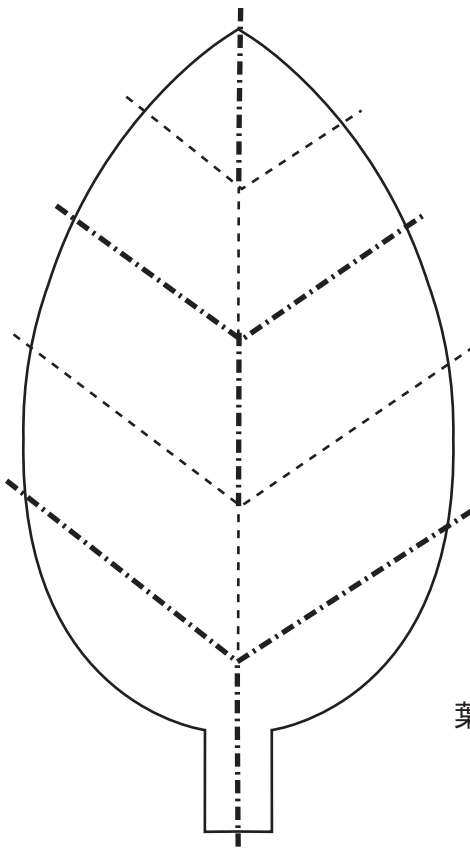

【 7月 - ひまわりと麦わら帽子 (印刷用紙 A4 サイズ) 】

花 - 黄

花 - 黄

茎 - 緑

16 切り色画用紙ライン    · · 中心線    —— 切取線    - - - - 谷折り    - · - · - 山折り

////// のり

zukoujin.com

【 7月 - ひまわりと麦わら帽子 (印刷用紙 A4 サイズ) 】

種 1-茶

種 2-茶

帽子帯-茶

葉-緑

帽子-黄土