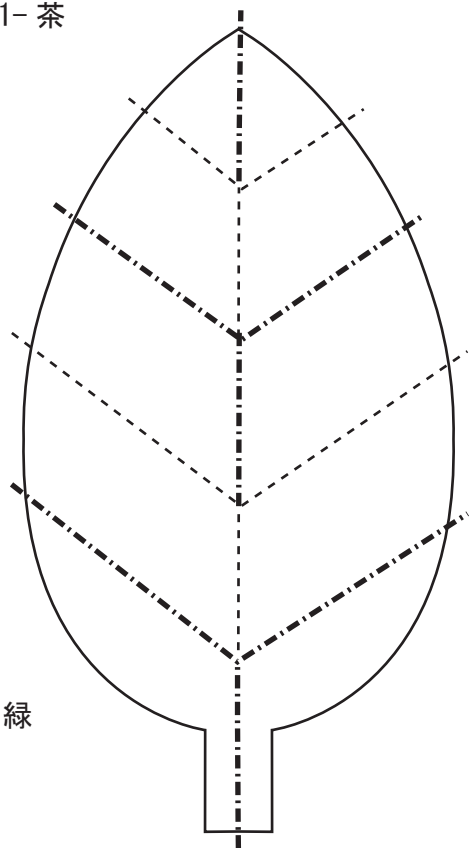

【 7月 - ひまわりと麦わら帽子 (印刷用紙 A4 サイズ) 】

花 - 黄

花 - 黄

茎 - 緑

16 切り色画用紙ライン    · · 中心線    —— 切取線    - - - - 谷折り    - · - · - 山折り

////// のり

zukoujin.com

【 7月 - ひまわりと麦わら帽子 (印刷用紙 A4 サイズ) 】

種 1-茶

種 2-茶

帽子帯-茶

葉-緑

帽子-黄土