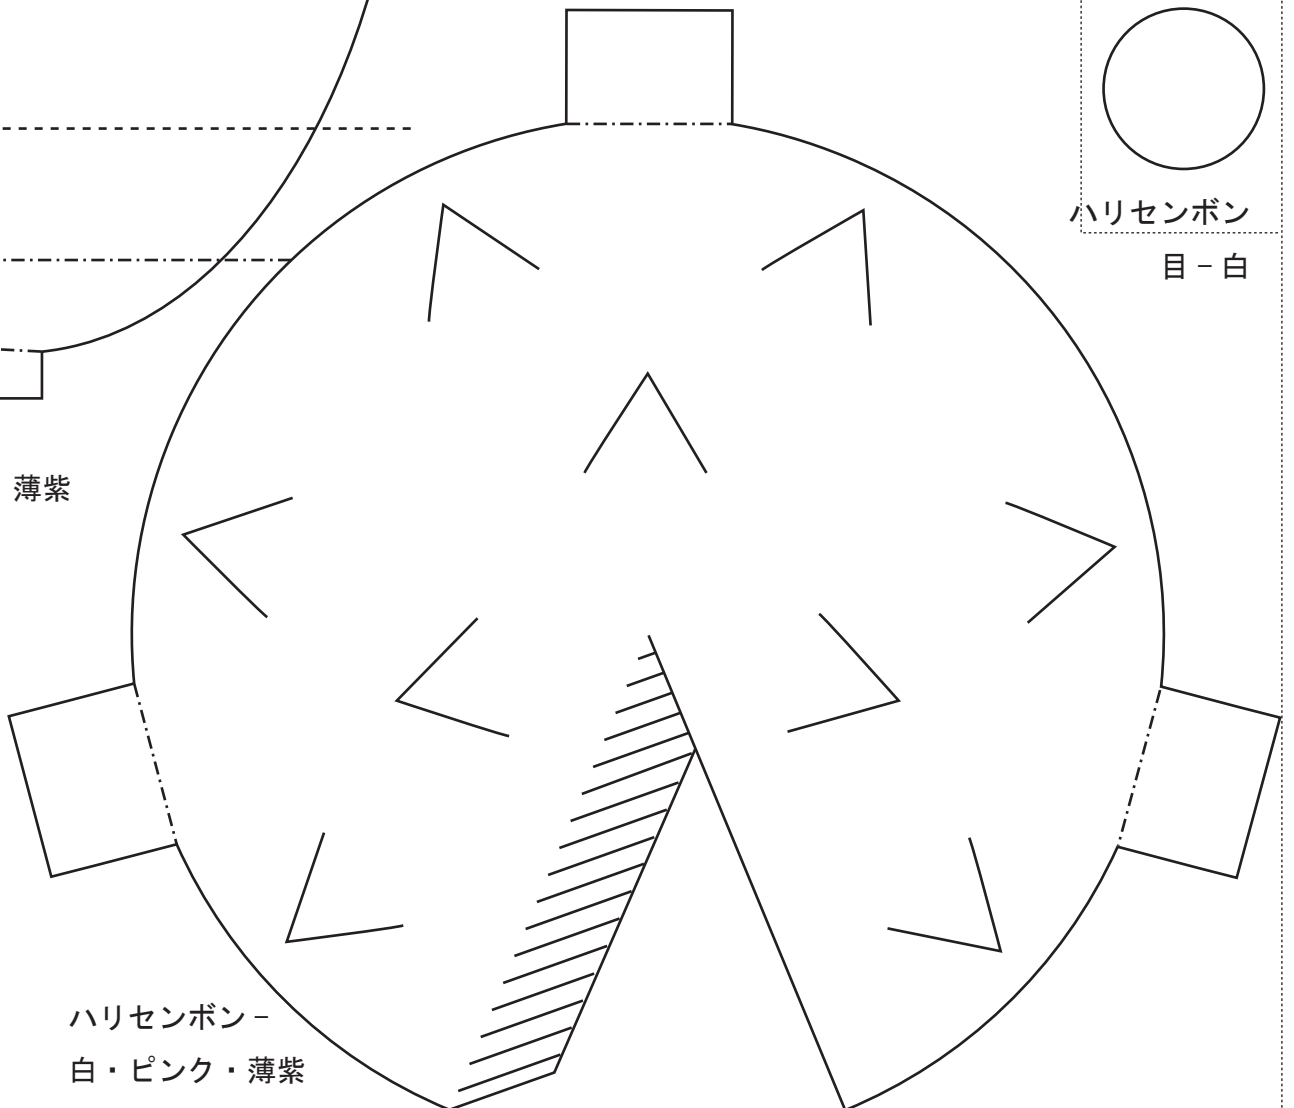

ハリセンボン -
白・ピンク・薄紫