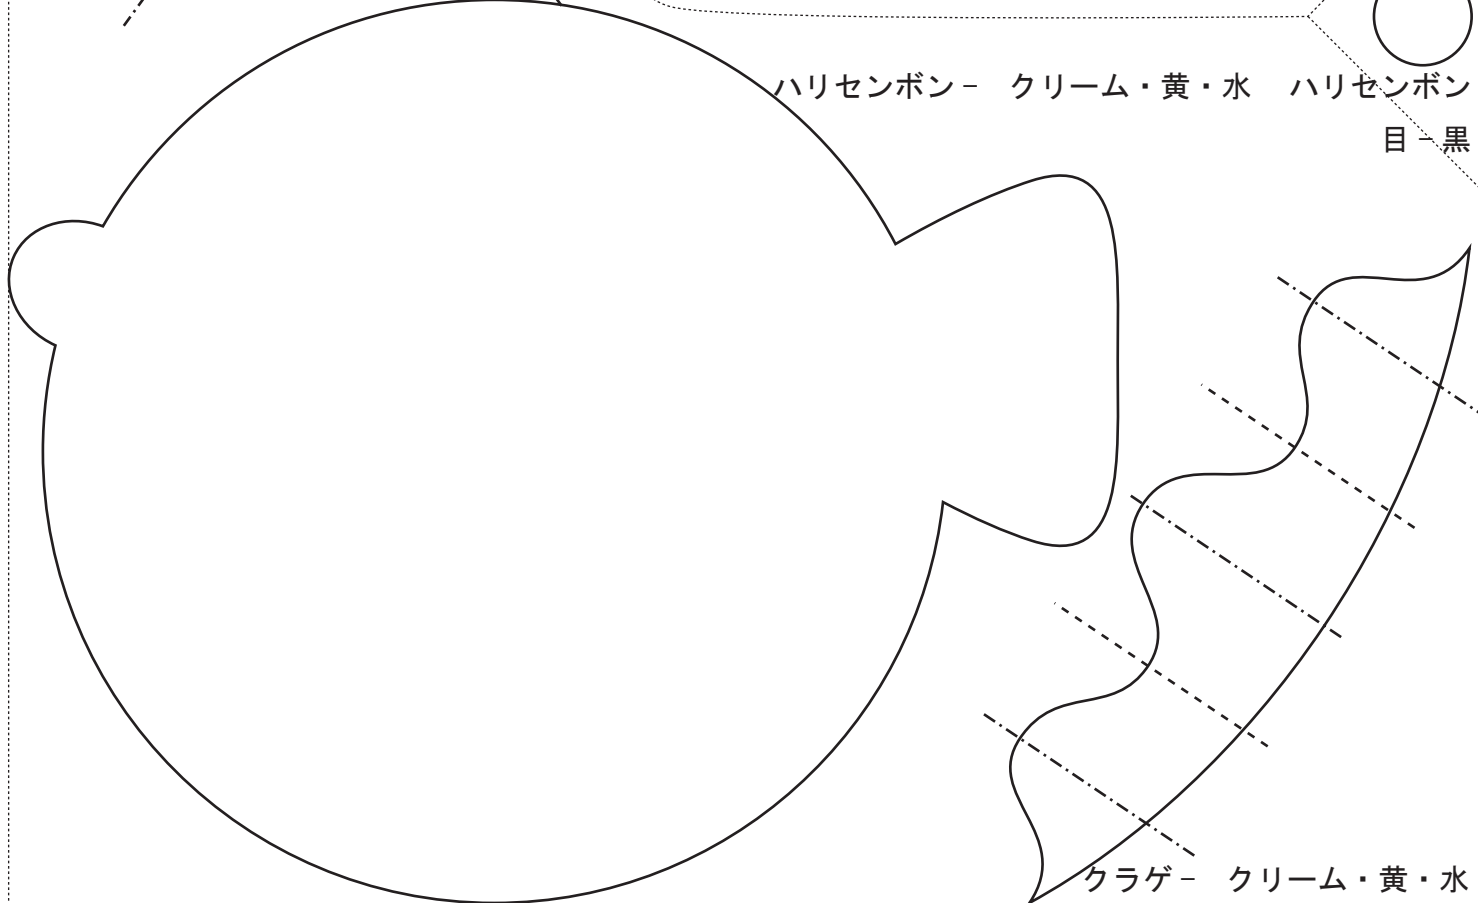

【 8月-ハリセンボン・クラゲ・ヒトデ (印刷用紙 A4 サイズ) 】

ハリセンボン - 黄土・橙・青

ヒトデ - 黄土・橙・青

色分け線

ヒトデ -  
クリーム・黄・水

ハリセンボン - クリーム・黄・水   ハリセンボン  
目 - 黒

クラゲ - クリーム・黄・水

【 8月 -ハリセンボン・クラゲ・ヒトデ (印刷用紙 A4 サイズ) 】