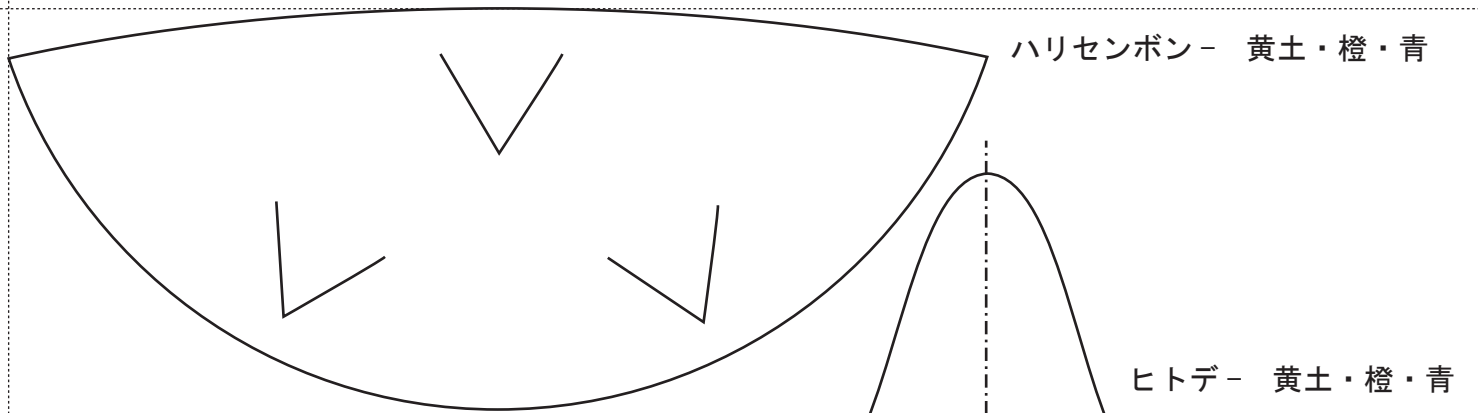

【 8月-ハリセンボン・クラゲ・ヒトデ (印刷用紙 A4 サイズ) 】

ハリセンボン - 黄土・橙・青

ヒトデ - 黄土・橙・青

色分け線

ヒトデ -  
クリーム・黄・水

ハリセンボン - クリーム・黄・水   ハリセンボン  
目 - 黒

クラゲ - クリーム・黄・水

【 8月 -ハリセンボン・クラゲ・ヒトデ (印刷用紙 A4 サイズ) 】