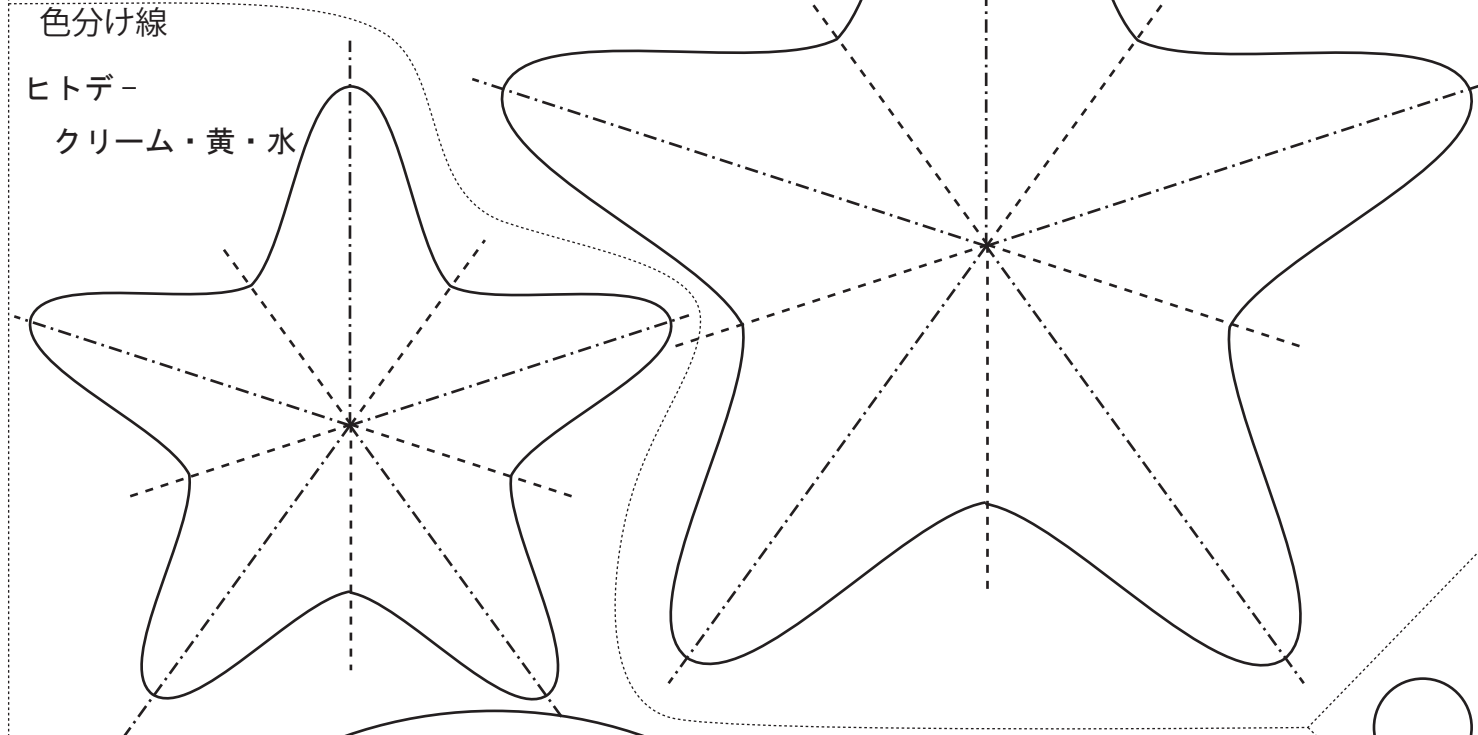

【 8月-ハリセンボン・クラゲ・ヒトデ (印刷用紙 A4 サイズ) 】

ハリセンボン - 黄土・橙・青

ヒトデ - 黄土・橙・青

色分け線

ヒトデ -  
クリーム・黄・水

ハリセンボン - クリーム・黄・水   ハリセンボン  
目 - 黒

クラゲ - クリーム・黄・水

【 8月 -ハリセンボン・クラゲ・ヒトデ (印刷用紙 A4 サイズ) 】